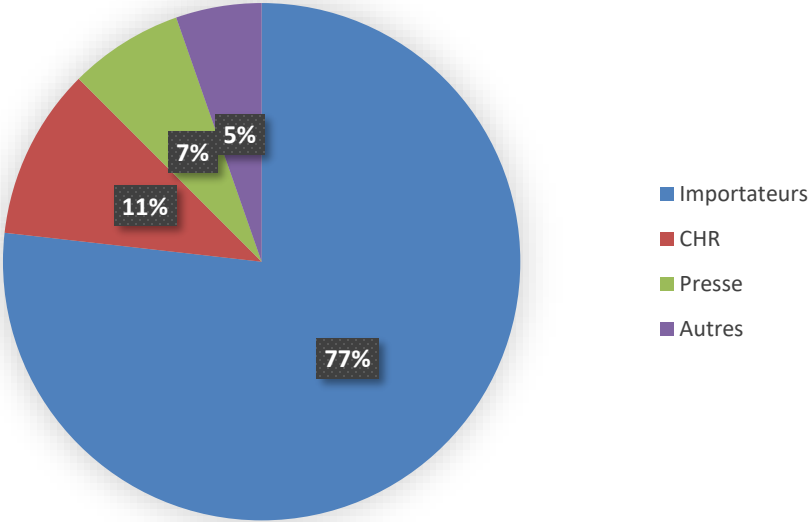

LA DÉGUSTATION

- AMSTERDAM -

PROGRAMME TASTIN'FRANCE BELGIQUE 2023

- BRUXELLES -

Mardi 17 octobre

- 13h00 – 14h00: Accueil et installation des tables
- 14h00 – 15h00: Présentation du marché belge
- 15h00 – 19h30: Dégustation professionnelle
- 19h30 – 20H30: Cocktail dînatoire sur le lieu de l'événement

LA DÉGUSTATION

- BRUXELLES -

VISITORAT

- AMSTERDAM -

56 visiteurs professionnels

- BRUXELLES -

88 visiteurs professionnels

E-Vitrine