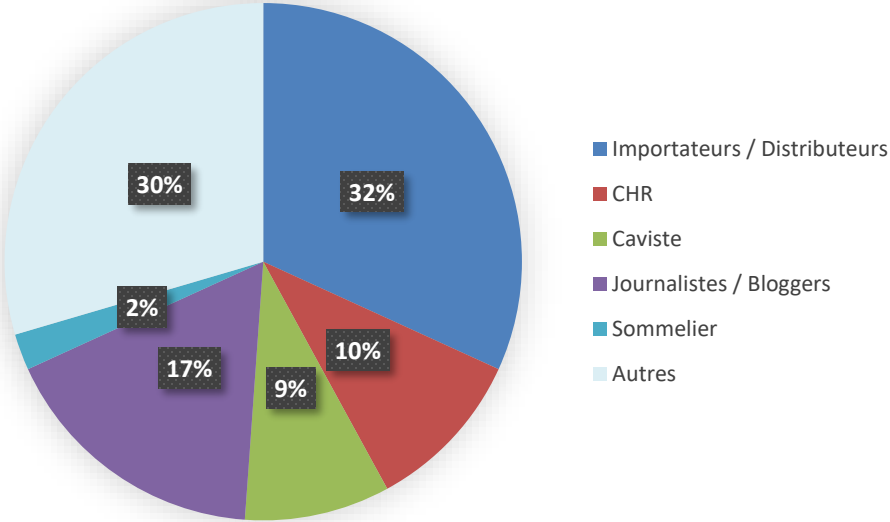

LA DÉGUSTATION

- AMSTERDAM -

PROGRAMME TASTIN'FRANCE BELGIQUE 2023

- BRUXELLES -

Mardi 17 octobre

- 13h00 – 14h00: Accueil et installation des tables
- 14h00 – 15h00: Présentation du marché belge
- 15h00 – 19h30: Dégustation professionnelle
- 19h30 – 20H30: Cocktail dînatoire sur le lieu de l'événement

LA DÉGUSTATION

- BRUXELLES -

VISITORAT

- AMSTERDAM -

56 visiteurs professionnels

- BRUXELLES -

88 visiteurs professionnels

E-Vitrine